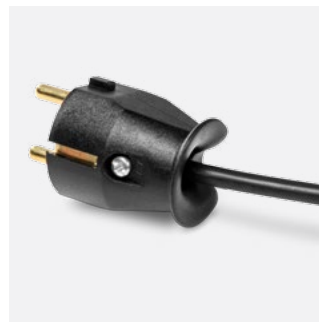

### Material

Rohr und Fassungshülle Stahl  
Kabel-Zwischenschalter  
PVC-Kabel 1,50 Meter schwarz

### Kabel

PVC- und Textilvarianten möglich

Leuchtmittel freistrahlend

Kabel-Zwischenschalter

PVC-Kabel mit Schukostecker