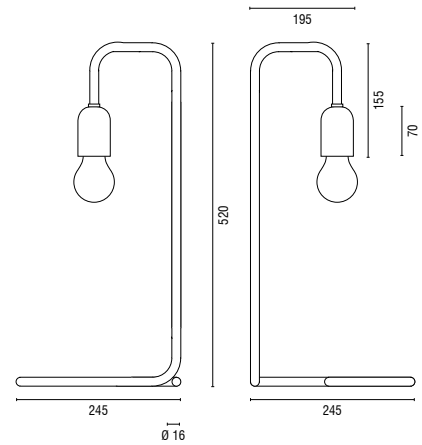

Leuchtmittel freistrahlend